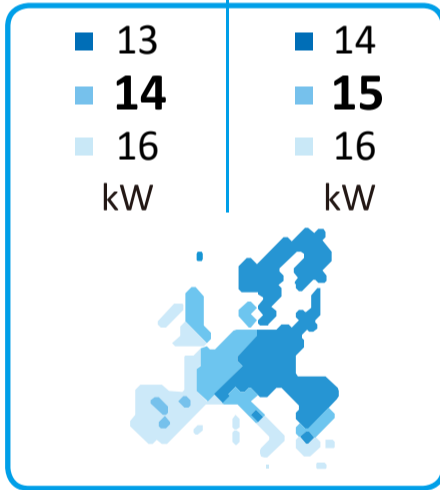

ENERG
енергия · ενέργεια

Y IJA
IE IA

HPR290i160

55 °C

35 °C

A⁺⁺

A⁺⁺⁺

2019