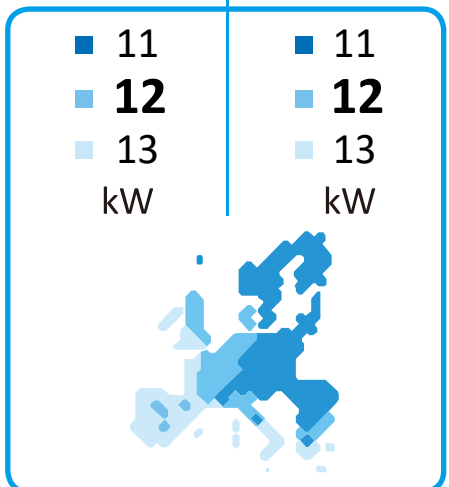

ENERG
енергия · ενέργεια

Y IJA
IE IA

HPR290i120

55 °C

35 °C

2019

811/2013